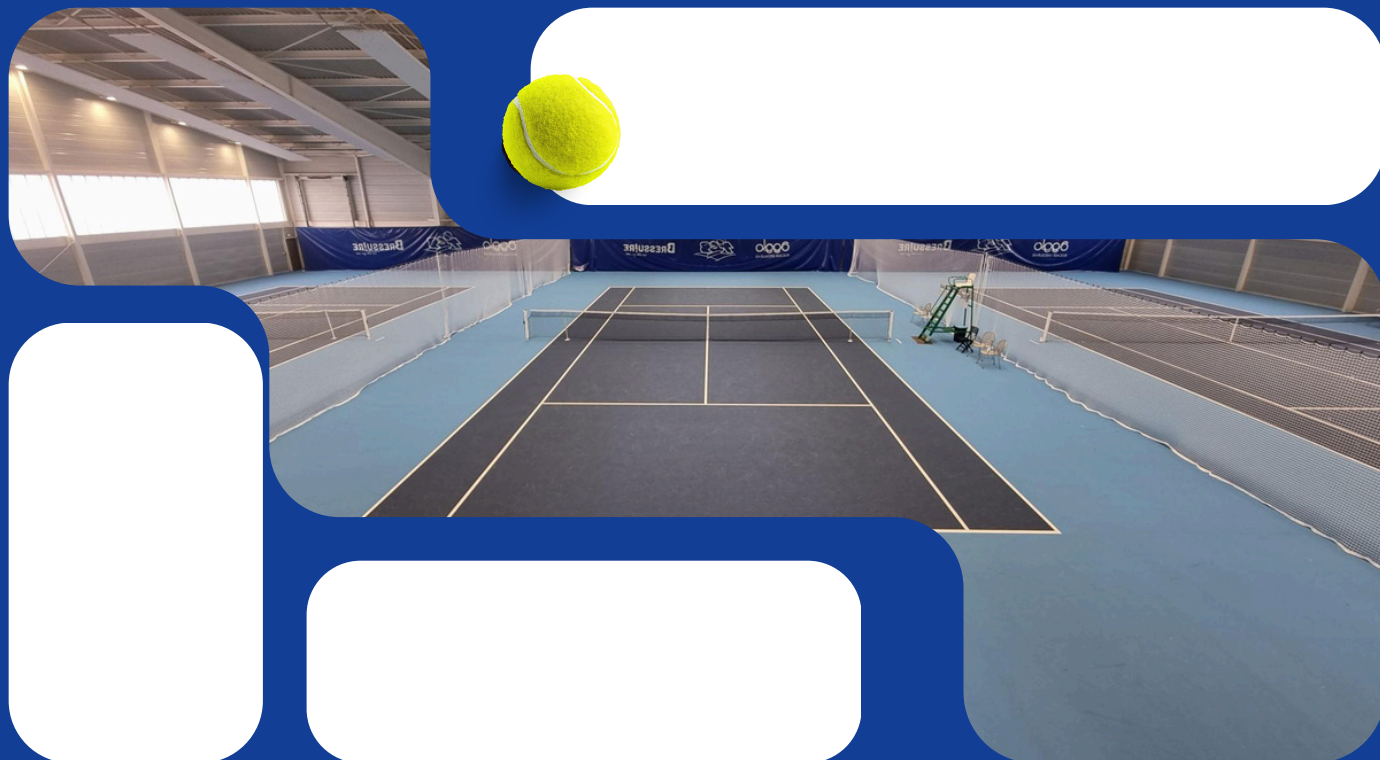

NOS INFRASTRUCTURES & SERVICES

TENNIS : 6 TERRAINS INTERIEURS ISOLÉS DONT 3 CHAUFFÉS + 4
TERRAINS EXTÉRIEURS DONT 2 ÉCLAIRÉS

PADEL : 4 PISTES INTERIEURES ET ISOLÉES

PICKLEBALL : 2 TERRAINS ISOLÉS

CLUB HOUSE : 110m² DE PARTAGE (GRAND ÉCRAN, BAR, TAPAS)

VESTIAIRES : DOUCHES ET SANITAIRES AVEC ACCÈS PMR