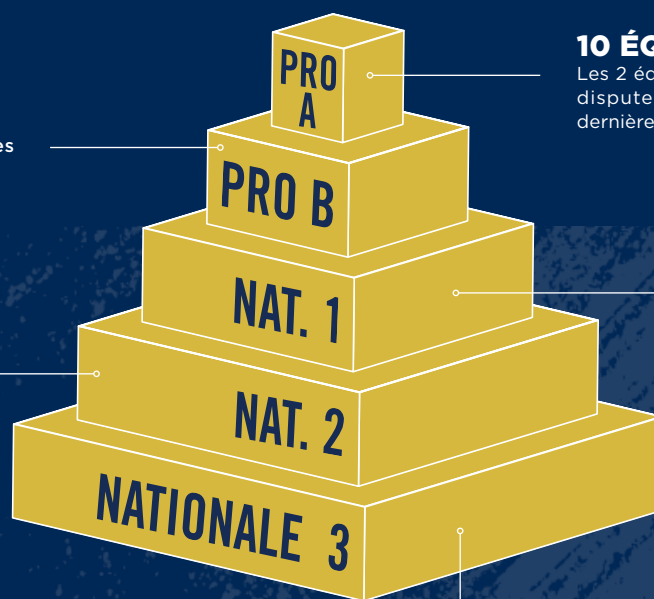

PYRAMIDE

12 ÉQUIPES (2 poules de 6)

Les 2 équipes classées 1res de poules montent en Pro A.
Les équipes classées 5es et 6es de poule descendent en N1.

10 ÉQUIPES (2 poules de 5)

Les 2 équipes classées 1re de leur poule disputent la finale. L'équipe classée dernière de sa poule descend en Pro B.

24 ÉQUIPES (4 poules de 6)

48 ÉQUIPES (8 poules de 6)

96 ÉQUIPES (16 poules de 6)

PODIUM

1939

Première édition,
victoire du RC France

188

équipes évoluant au sein
des 5 divisions

**LAGARDÈRE
PARIS RACING**
13 VICTOIRES

TC PARIS
7 VICTOIRES

CASG
3 VICTOIRES

PALMARÈS

1939 RC France 1948-56 RC France 1957 CASG 1958 RC France 1959 CASG 1960-77 RC France 1978-86 CASG 1987 RC France 1988-90 TC Paris 1991 Côte Basque CC 1992-93 RC France 1994 Monte-Carlo CC 1995-97 RC France 1998-99 TC Méru 2000-02 RC France 2003 TC Thionville 2004 Stade Toulousain 2005 CCT Taverny 2007* Lagardère Paris Racing** 2008 Lagardère Paris Racing 2009 Lagardère Paris Racing 2010 Lagardère Paris Racing 2011 SCT Levallois 2012 TCM Denain 2013 Lagardère Paris Racing 2014 TCM Denain 2015 TC Paris 2016 Thionville Moselle 2017 TC Paris 2018 ASPTT Metz 2019 TC Paris 2020 TC Paris 2021 Non attribué 2022 CT Clermontois 2023 CT Clermontois

*Attribué le 19 novembre 2006, ce titre compte pour la saison sportive 2007

**Le Lagardère Paris Racing est l'ex-Racing Club de France