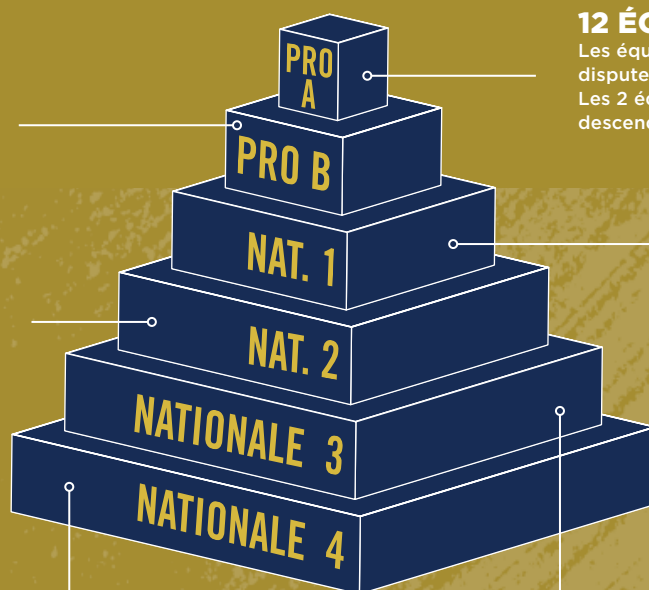

PYRAMIDE

12 ÉQUIPES (2 poules de 6)

Les équipes classées 1re de leur poule montent en Pro A. Les équipes classées 5es et 6es de poule descendent en N1.

12 ÉQUIPES (2 poules de 6)

Les équipes classées 1re de leur poule disputent la finale. Les 2 équipes classées 6es de poule descendent en Pro B.

48 ÉQUIPES (8 poules de 6)

24 ÉQUIPES (4 poules de 6)

126 ÉQUIPES (21 poules de 6)

72 ÉQUIPES (12 poules de 6)

1939

Première édition, victoire du RC France

292

clubs participants, toutes divisions confondues, cette année

PODIUM

**LAGARDÈRE
PARIS RACING**
12 VICTOIRES

**AS
PATTON**
10 VICTOIRES

**NICE
LTC**
5 VICTOIRES

PALMARÈS

1939 RC France 1948-49 RC France 1950 TC Paris 1951-76 RC France 1977-80 Nice LTC 1981-82 RC France 1983 Nice LTC 1984 RC France 1985 CA Vincennes 1986 RC Paris 1987 TC Paris 1988-90 RC France 1991 AS Patton 1992 RC France 1993 RC France 1994-95 AS Patton 1996 RC France 1997 AS Patton 1998 ASPTT Metz 1999 AS Patton 2000 RC France 2001 AS Patton 2002 TC Lillois 2003-04 AS Patton 2005-07 Paris Jean-Bouin 2008 AS Patton 2009 Lagardère Paris Racing* 2010 AS Patton Rennes 35 2011 Lagardère Paris Racing 2012 Villa Primrose 2013 TC Quimperlé 2014 TC Paris 2015 AAS Sarcelles 2016 Villa Primrose 2017 SATC Porte du Hainaut 2018 Villa Primrose 2019 US Colomiers 2020 Villa Primrose 2021 Non attribué 2022 Stade Toulousain 2023 Blanc-Mesnil ST

*Le Lagardère Paris Racing est l'ex-Racing Club de France